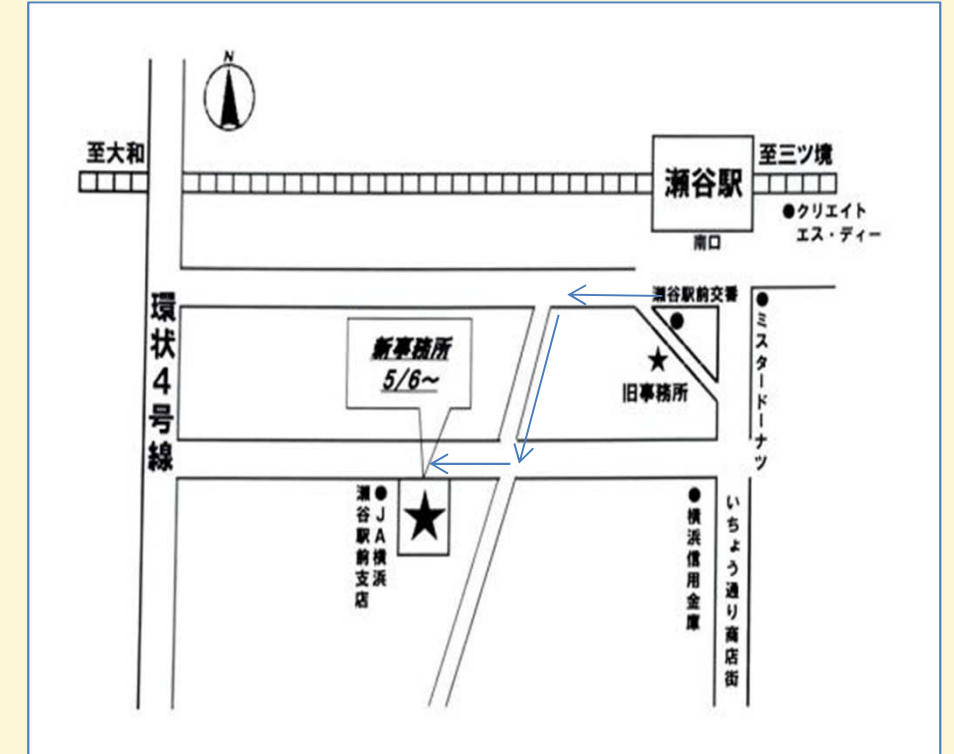

# ★移転先への御案内★

2019年5月6日より新しい店舗に移転して営業致します。

新しい移転先はこちらになります。（下の写真の白い建物が新しい移転先店舗になります）

◆横浜信用金庫さんのある前の道路の並びになります◆  
（横浜信用金庫さんから環状4号線に向かってください）

◆J A横浜 瀬谷駅前支店さんの隣になります◆

◆地図にするとこんな感じです◆

## ♪新しい移転先への行き方♪

今ある当社の事務所から環状4号線に向かって  
（写真を見て右側に）進んでください。

左側に曲がり角がでてきますので  
曲がり角を左に曲がってください

曲がると白い建物が見えてきました  
その先の交差点を右に曲がってください

無事に新しい店舗に到着しました！！