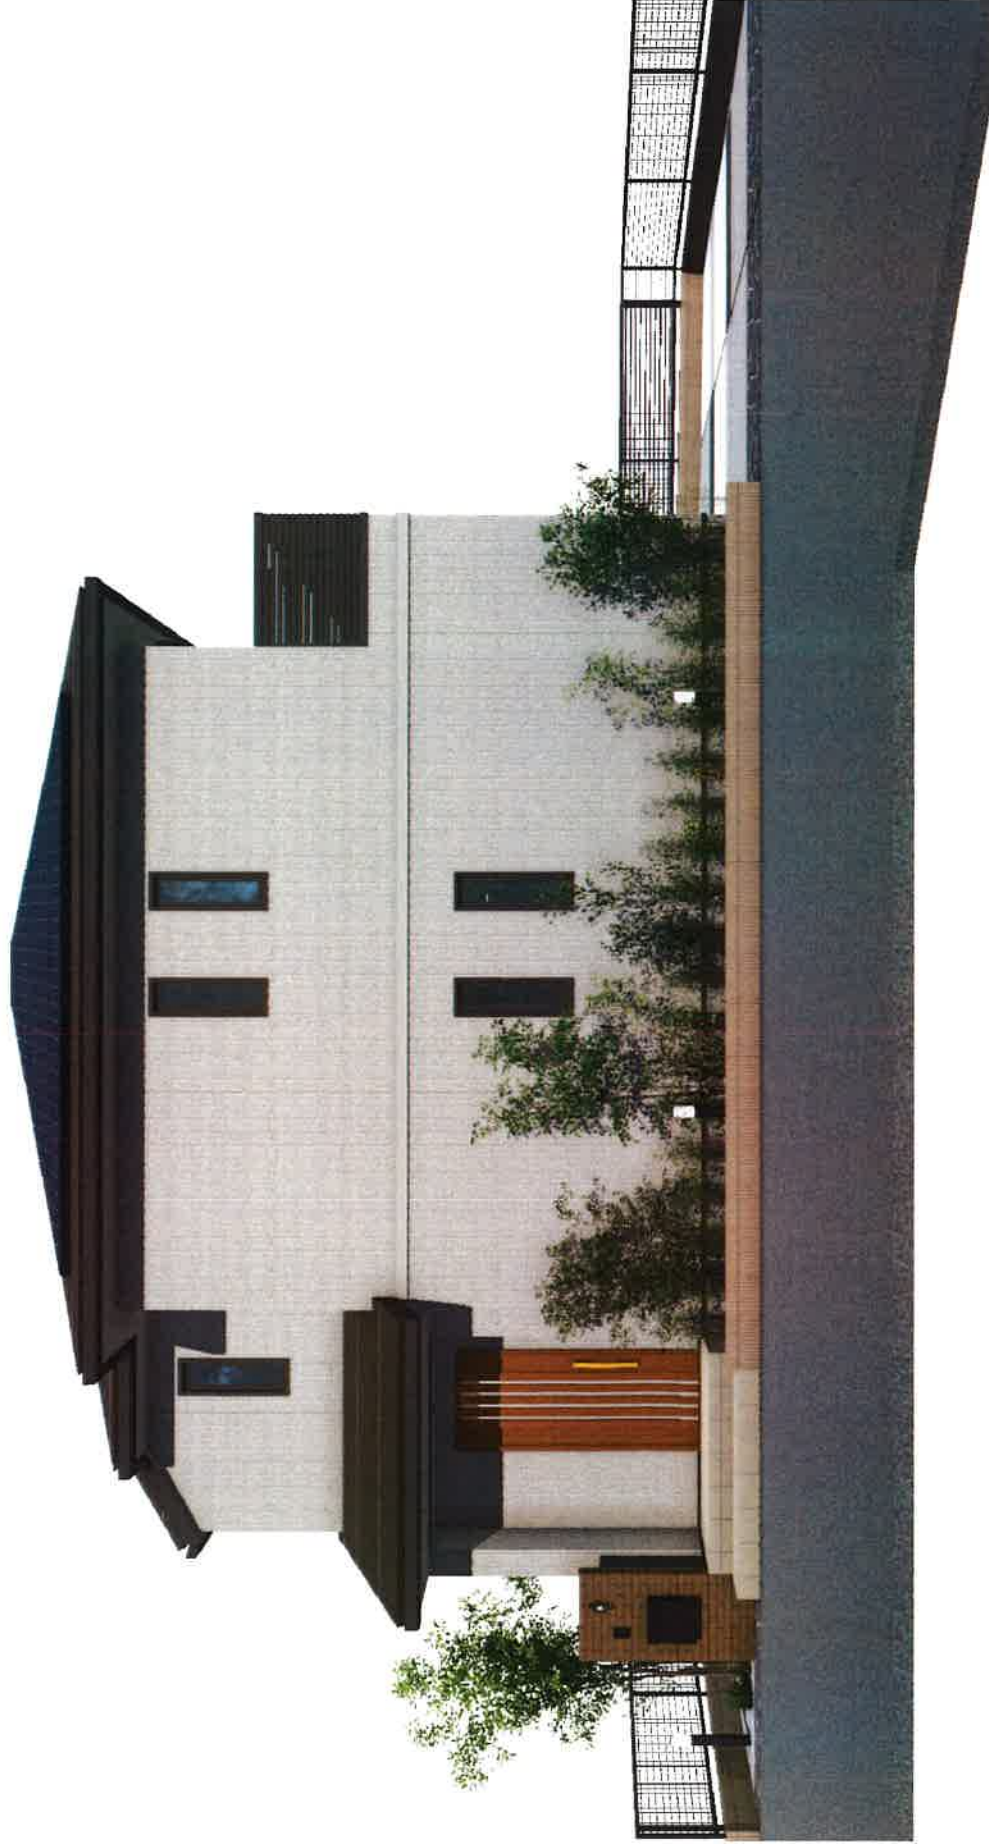

EXTERIOR  
COLOR

屋根  
スーパーホワイト1110  
スマート  
ブラウン

サフシカラー  
ピターブラウン

外壁  
小根石柄  
シルキーホワイトIIHD

ガーチャイルド  
クレド (300/6) : 1

外観

瀬谷PJ 9区画 様邸 新築工事

※この写真等は建築中の様子であり、実際とは異なる場合があります。また、周辺環境は予告なく変更される場合があります。

OUTSIDE IMAGE