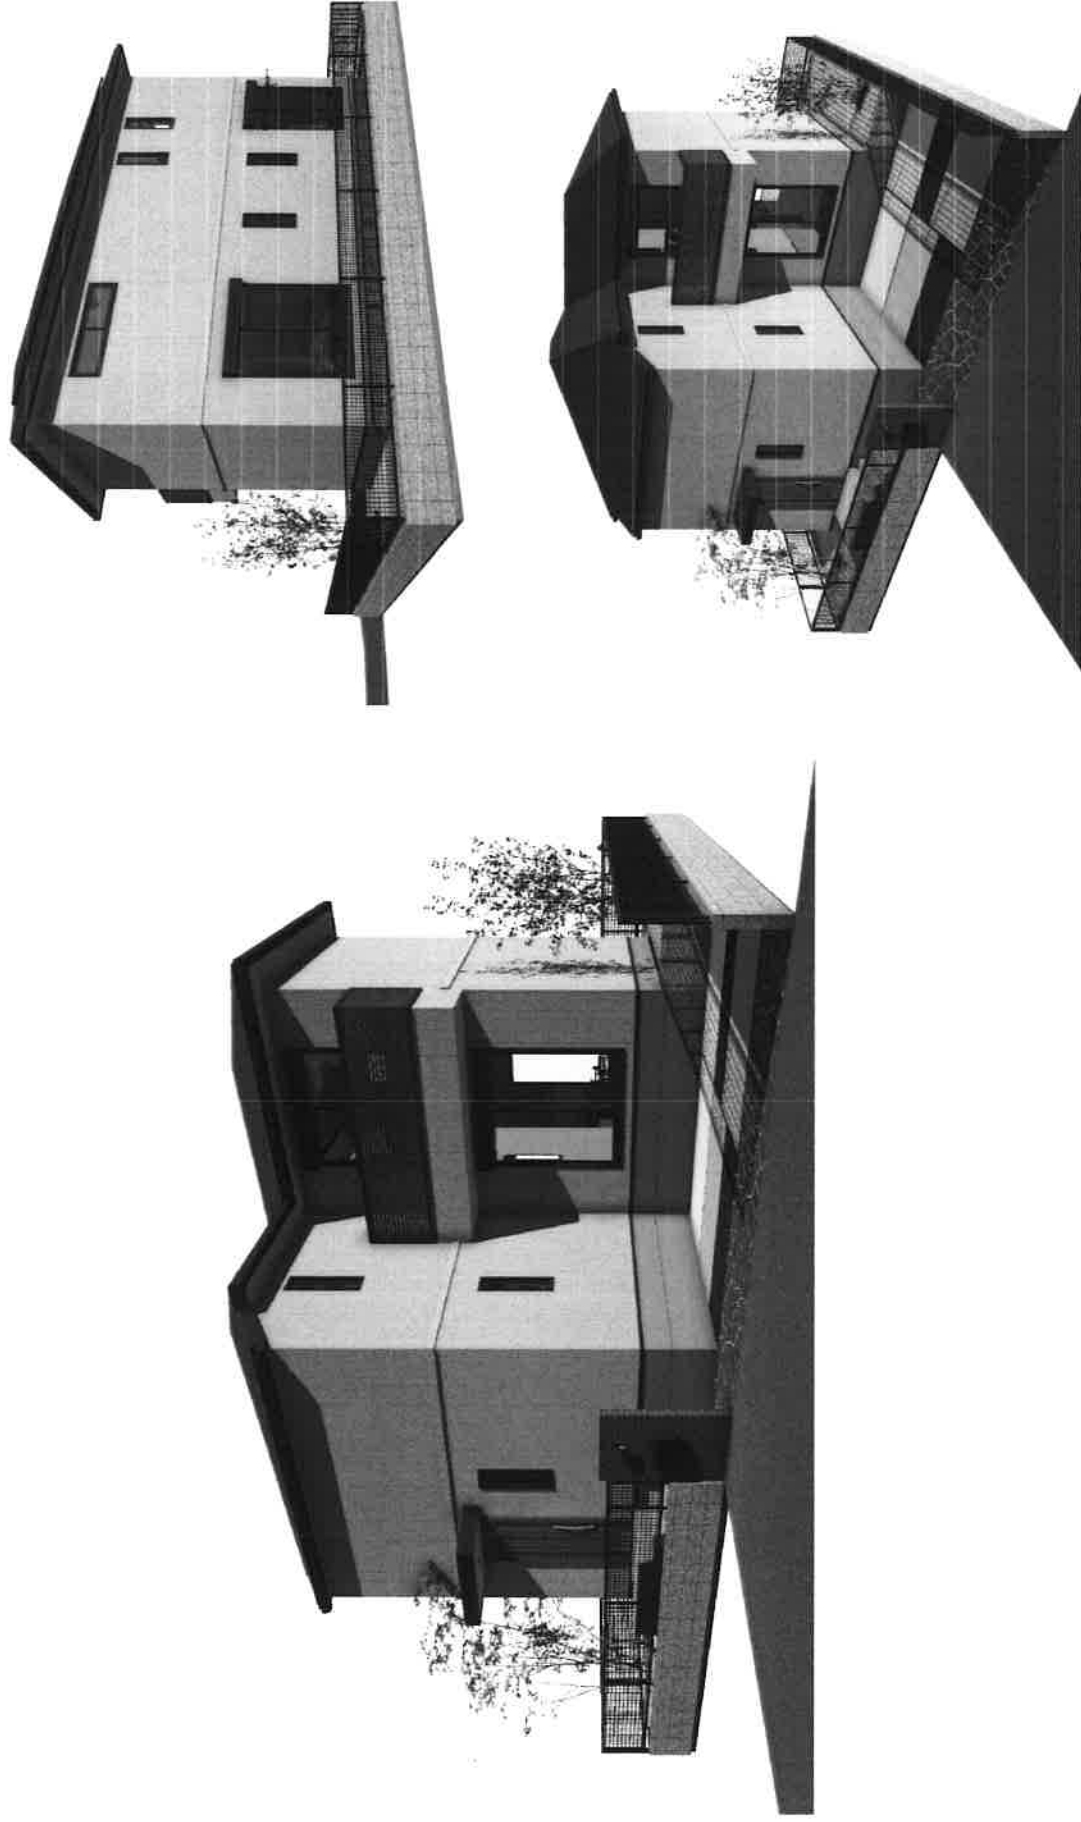

EXTERIOR  
COLOR

屋根  
スレート  
4110  
スレート  
フラウン

サッシカラー  
ピタールフラウン

外壁  
小窓  
シルキーホワイトIHD

ポーラスタイル  
フレド (3000) : 1

外観

瀬谷PJ 8区画 様邸 新築工事

※この写真等はイメージです。実際の商品は色合いが異なります。また、施工状況により多少の差が生じる場合があります。

OUTSIDE IMAGE